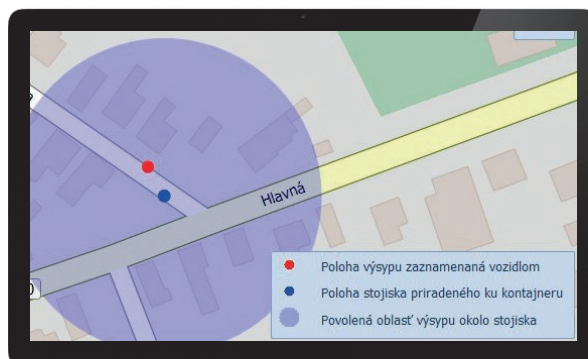

- automatické sledovanie výsypu či zberu
- prehľad uskutočnených zvozov
- optimalizácia objemu a riadenia zvozov
- vyhodnotenie prevádzky vozidiel

EVIDENČNÁ KOMUNIKÁCIA

- jeden systém a vlastné reporty pre vývozcu aj samosprávu
- zhodné informácie vďaka jednej databáze údajov
- sprehľadnenie vývozu a toku odpadov
- možnosť evidencie produkcie odpadu

SPRÍSTUPNITE MNOŽSTVOVÝ ZBER JEDNODUCHOU MODERNOU SLUŽBOU

gx zber odpadu

Nádoby sú označené tzv. RFID tagom, vrecia QR kódom. Náklady, ich inštaláciu aj správu má v rukách samospráva. Priradením RFID tagu ku konkrétnej nádobe sa z nej stáva digitálny nosič údajov. Identifikácia nádob je kľúčom k inventarizácii, zefektívneniu zvozov a adresnej správe odpadu. Zberové vozidlo je vybavené čítačkou a systémom monitoringu vozidla. Zaznamená každý výsyp s automatickou evidenciou v systéme. Informácie sú prenášané na server v reálnom čase a okamžite dostupné v databázovom softvéri. Ľudský faktor ide bokom. Proces vývozu sa nemení ani nekomplikuje. Naopak, zlepšuje sa úroveň služby.